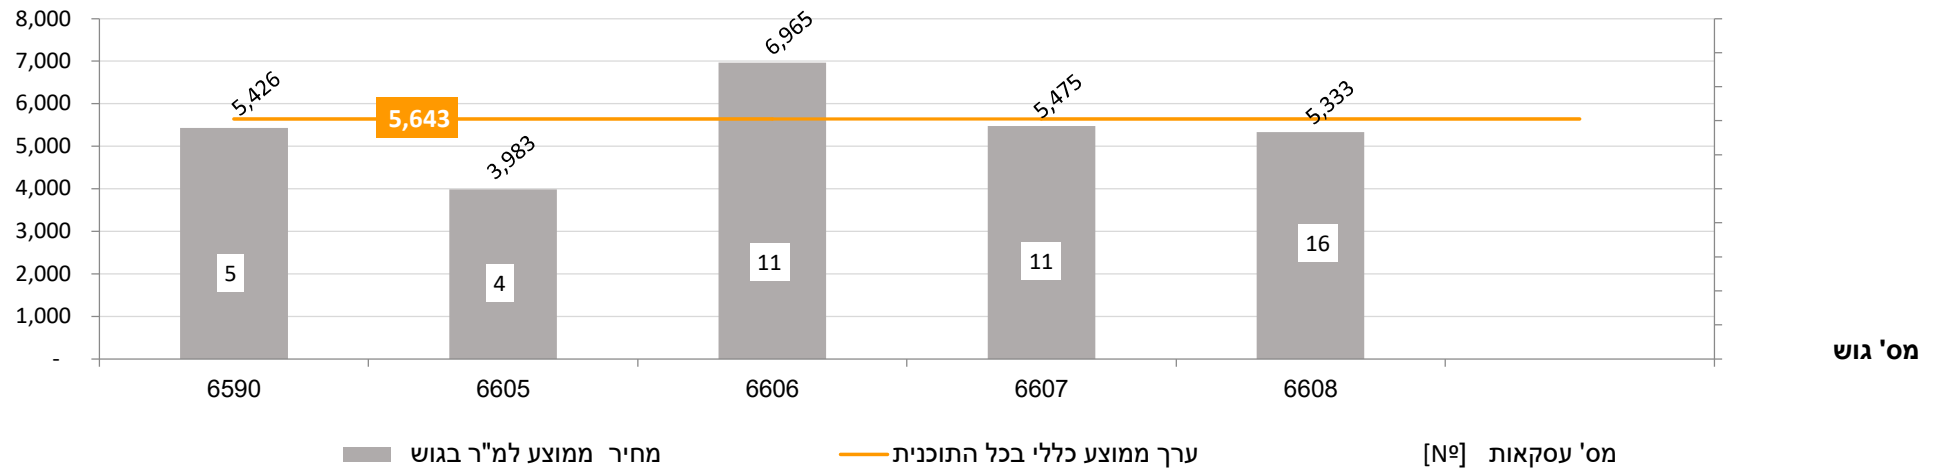

נתוני 47 העסקאות בתכנית הר/2200/א לשנת 2016

מחיר
ש/מ"ר

מס' גוש

מחיר ממוצע למ"ר בגוש

ערך ממוצע כללי בכל התוכנית

[N=] מס' עסקאות