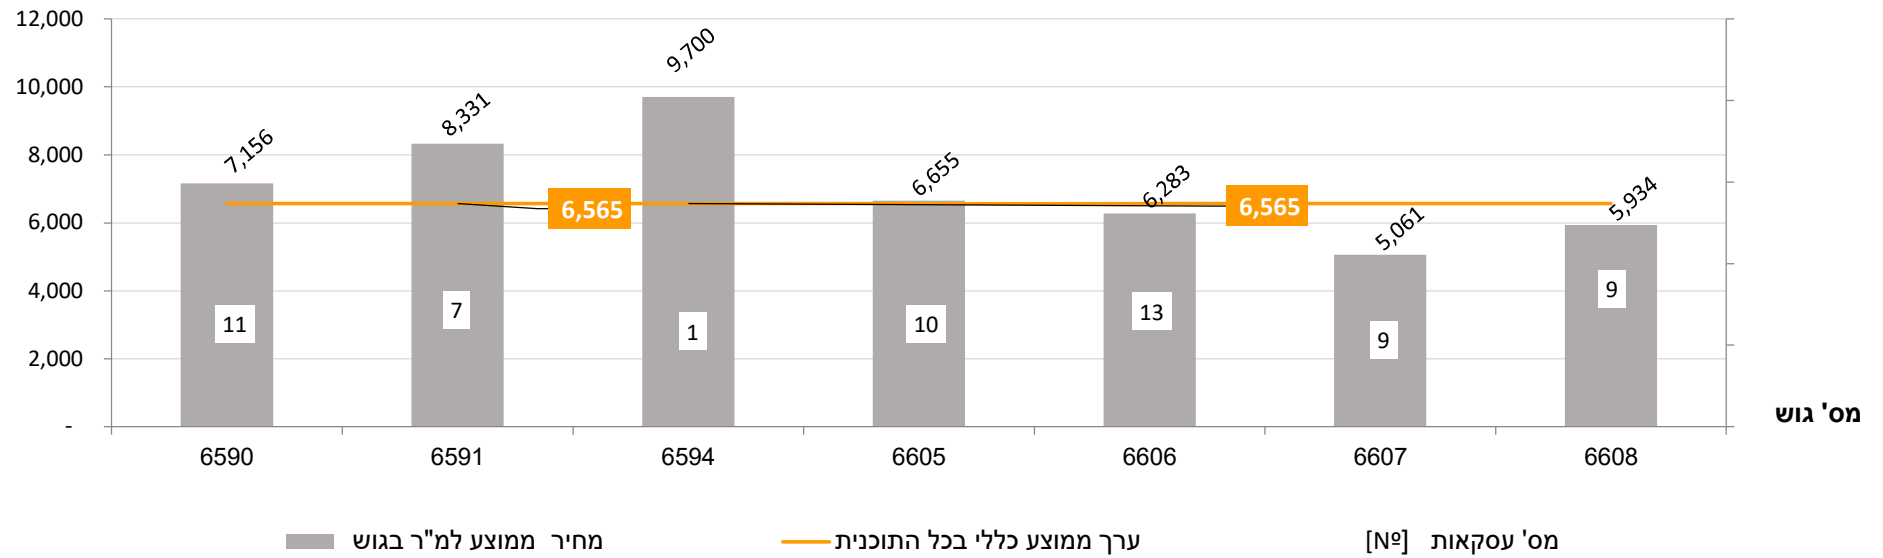

נתוני 60 העסקאות בתכנית הר/2200/א לשנת 2019

מחיר
ש"מ/מ"ר

מס' גוש

מחיר ממוצע למ"ר בגוש

ערך ממוצע כללי בכל התוכנית

[N] מס' עסקאות